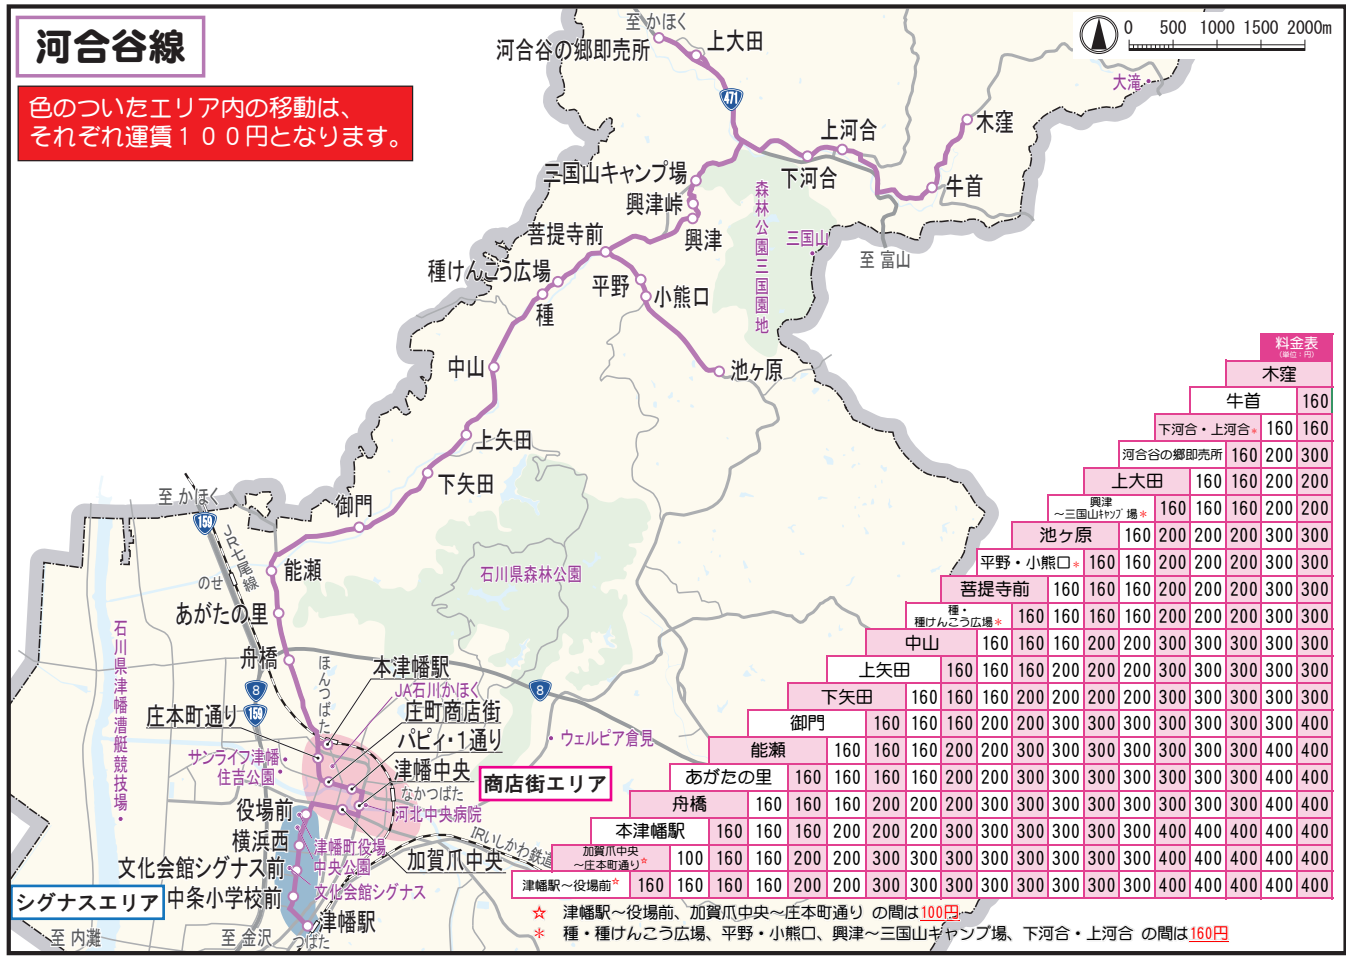

河合谷線

色のついたエリア内の移動は、それぞれ運賃100円となります。

令和3年3月13日改正

行先	河合谷方面						行先	津幡駅方面					
	◎	☆	☆	☆	◎	◎		☆	◇	◇	◇	◇	
津幡駅	8:18	11:48	14:54	15:47	16:22	19:00	木	7:06	9:09	12:55	15:57	17:20	
中条小学校前	8:19	11:49	14:55	15:48	16:23	19:01	牛	7:10	9:13	12:59	16:01	17:24	
文化会館ツナ	8:20	11:50	14:56	15:49	16:24	19:02	上河合	6:43	7:13	9:16	13:02	16:04	
横浜西	8:21	11:51	14:57	15:50	16:25	19:03	下河合	6:44	7:14	9:17	13:03	16:05	
役場前	8:23	11:53	14:59	15:52	16:27	19:05	河合谷の郷即売所	↓	↓	9:21	13:07	↓	
加賀爪中央	8:24	11:54	15:00	15:53	16:28	19:06	上大田	6:48	7:18	9:22	13:08	16:09	
津幡中央	8:25	11:55	15:01	15:54	16:29	19:07	三国山キャンプ場	6:54	7:24	9:28	13:14	16:15	
パピィ・1通り	8:26	11:56	15:02	15:55	16:30	19:08	興津	6:55	7:25	9:29	13:15	16:16	
庄町商店街	8:27	11:57	15:03	15:56	16:31	19:09	興津	6:56	7:26	9:30	13:16	16:17	
本町通り	8:28	11:58	15:04	15:57	16:32	19:10	池ヶ原	7:00	7:30	↓	↓	↓	
本津幡駅	8:29	11:59	15:05	15:58	16:33	19:11	小熊口	7:02	7:32	↓	↓	↓	
舟橋	8:32	12:02	15:08	16:01	16:36	19:14	平野	7:03	7:33	↓	↓	↓	
あがたの里	8:33	12:03	15:09	16:02	16:37	19:15	菩提寺前	7:04	7:34	9:32	13:18	16:19	
能瀬	8:34	12:04	15:10	16:03	16:38	19:16	種けんこう広場	7:05	7:35	9:33	13:19	16:20	
御門	8:35	12:05	15:11	16:04	16:39	19:17	種	7:06	7:36	9:34	13:20	16:21	
下矢田	8:37	12:07	15:13	16:06	16:41	19:19	中山	7:08	7:38	9:36	13:22	16:23	
上矢田	8:38	12:08	15:14	16:07	16:42	19:20	上矢田	7:09	7:39	9:37	13:23	16:24	
中山	8:39	12:09	15:15	16:08	16:43	19:21	下矢田	7:10	7:40	9:38	13:24	16:25	
種	8:41	12:11	15:17	16:10	16:45	19:23	御門	7:12	7:42	9:40	13:26	16:27	
種けんこう広場	8:42	12:12	15:18	16:11	16:46	19:24	能瀬	7:13	7:43	9:41	13:27	16:28	
菩提寺前	8:43	12:13	15:19	16:12	16:47	19:25	あがたの里	7:14	7:44	9:42	13:28	16:29	
平野	↓	12:14	15:20	16:13	16:48	↓	舟橋	7:15	7:45	9:43	13:29	16:30	
小熊口	↓	12:15	15:21	16:14	16:49	↓	本津幡駅	7:19	7:49	9:47	13:33	16:34	
池ヶ原	↓	12:17	15:23	16:16	16:51	↓	庄本町通り	7:20	7:50	9:48	13:34	16:35	
興津	8:44	12:21	15:27	16:20	16:55	19:26	庄町商店街	7:21	(7:51)	9:49	13:35	16:36	
興津	8:45	12:22	15:28	16:21	16:56	19:27	パピィ・1通り	7:22	(7:52)	9:50	13:36	16:37	
三国山キャンプ場	8:46	12:23	15:29	16:22	16:57	19:28	津幡中央	7:23	(7:53)	9:51	13:37	16:38	
河合谷の郷即売所	8:51	12:28	↓	↓	↓	↓	加賀爪中央	7:24	(7:54)	9:52	13:38	16:39	
上大田	8:52	12:29	15:34	16:27	17:02	19:33	役場前	7:25	(7:55)	9:53	13:39	16:40	
下河合	8:55	12:32	15:37	16:30	17:05	19:36	横浜西	7:26	(7:56)	9:54	13:40	16:41	
上河合	8:57	12:34	15:39	16:32	17:07	19:38	文化会館ツナ	7:27	(7:57)	9:55	13:41	16:42	
牛首	9:01	12:38	15:43	16:36	17:11	19:42	中条小学校前	7:28	(7:58)	9:56	13:42	16:43	
木曜	9:08	12:45	15:50	16:43	17:18	19:49	津幡駅	7:33	8:03	10:01	13:47	16:48	

全ての便：1月1日、1月2日は運休します。
☆印：土曜・日曜・祝日と学校の夏・冬・春休み期間中は運休します。
◇印：土曜・日曜・祝日・年末年始（12月29日～1月3日）は運休します。
◎印：年末年始（12月29日～1月3日）は運休します。
「河合谷の郷即売所」バス停は、冬期間（12月29日～3月31日）運休します。